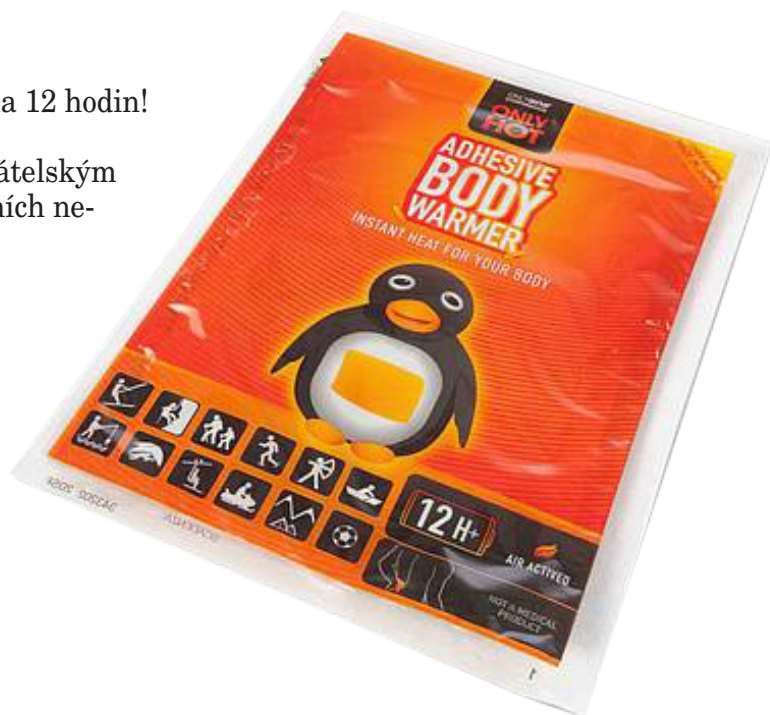

objednávejte zde:

<http://www.mare-czech.cz/naklweb/objednavka.html>

nebo na adrese:

nakladatelstvi@mare-czech.cz

Použití:

- na bolesti zad
- na menstruační bolesti
- na bolesti páteře
- na ryby
- pro myslivce
- pro sportovce